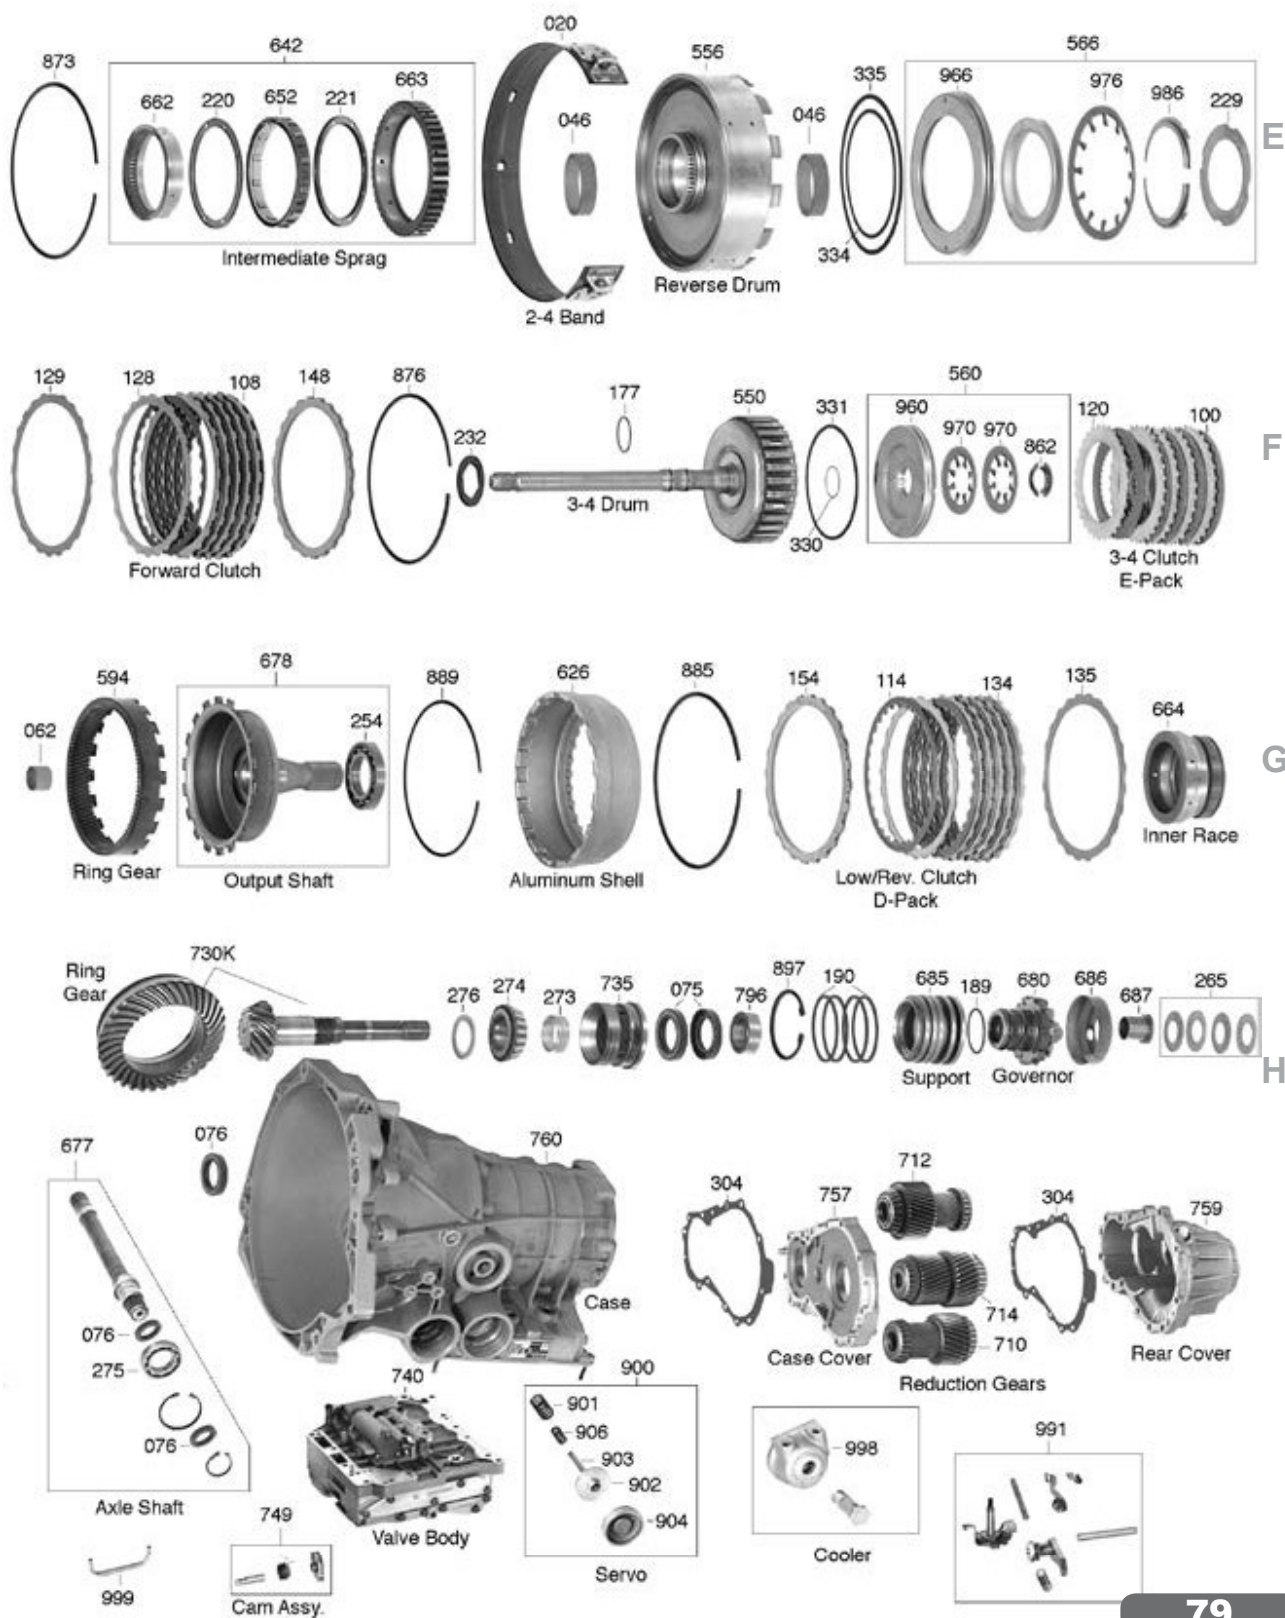

# ZF4HP14, ZF4HP18

79300E

79300P

79010A

79010E

79010S

ILL.		QTY.	YEAR	PART No.	REF. No.
<b>MASTER OVERHAUL KITS (WITH STEELS)</b>					
006	ZF4HP14 (Peugeot).....	1	86-94	79006P	98001-ZF
006	ZF4HP18FL (Eagle Premier, Dodge Monaco).....	1	88-98	79006E	N.L.
006	ZF4HP18FLA / FLE (Audi, Porsche).....	1	91-97	79006A	N.L.
006	ZF4HP18Q (Saab).....	1	86-98	79006S	2418112
<b>LESS STEEL KITS</b>					
004	ZF4HP14 (Peugeot).....	1	86-94	79004P	98015-ZF
004	ZF4HP18FL (Eagle Premier, Dodge Monaco).....	1	88-98	79004E	N.L.
004	ZF4HP18FLA / FLE (Audi, Porsche).....	1	91-97	79004A	N.L.
004	ZF4HP18Q (Saab).....	1	86-98	79004S	3418112
<b>OVERHAUL KITS (W/ RINGS &amp; SEALS)</b>					
002	ZF4HP14 (Peugeot).....	1	86-94	79002P	1036-298-914
002	ZF4HP18FL (Eagle Premier, Dodge Monaco).....	1	88-98	79002E	1050-298-003
002	ZF4HP18FLA / FLE (Audi, Porsche).....	1	91-97	79002A	N.L.
002	ZF4HP18Q (Saab).....	1	86-98	79002S	1050-298-040
<b>FILTERS</b>					
010D	ZF4HP14.....	1	86-94	79010E	83504685
010D	ZF4HP18FL.....	1	88-98	79010E	83504685
010D	ZF4HP18FLA / FLE.....	1	91-97	79010A	01F-325-433
010D	ZF4HP18Q.....	1	86-98	79010S	0501-311-497
<b>BANDS</b>					
020E	ZF4HP14.....	1	86-94	79020P	0501-208-833
020E	ZF4HP18FL.....	1	88-98	79020E	0501-208-881
020E	ZF4HP18FLA / FLE.....	1	91-97	79020A	N.L.
020E	ZF4HP18Q.....	1	86-98	79020E	0501-208-881
<b>BUSHINGS</b>					
030	Bushing Kit (ZF4HP14) (2 Piece Solid Bronze).....	1	86-94	79030P	N.L.
030	Bushing Kit (ZF4HP18FL) (2 Piece Solid Bronze).....	1	88-98	79030E	N.L.
030	Bushing Kit (ZF4HP18Q).....	1	86-94	79030S	N.L.
034A	Pump Body (ZF4HP18FL).....	1	88-98	79034E	N.L.
034A	Pump Body (ZF4HP18Q).....	1	86-94	79034S	N.L.
037A	Stator (Rear) (ZF4HP14).....	1	86-94	79037P	N.L.
037A	Stator (Rear) (ZF4HP18).....	1	88-98	69048	N.L.
049	Turbine Shaft (ZF4HP18).....	1	88-98	79049E	N.L.
<b>METAL CLAD SEALS</b>					
070A	Front.....	1	86-98	79070E	0734-310-316
<b>FRICTION PLATES</b>					
108F	A Pack (Forward) (ZF4HP14).....	3-4	86-94	79104P	1036-202-018
108F	A Pack (Forward) (ZF4HP18).....	4-5	86-98	129108	1050-202-002
110B	B Pack (Reverse) (ZF4HP14).....	3	86-94	79110P	1036-202-028
110B	B Pack (Reverse) (ZF4HP18).....	3	86-98	79110E	1056-272-024
104A	C Pack (Intermediate) (ZF4HP14).....	2-3	86-94	79104P	1036-202-018
104A	C Pack (Intermediate) (ZF4HP18).....	3-4	88-98	69104	1043-217-009
114G	D Pack (Low/ Reverse) (ZF4HP14).....	4-5	86-94	79104P	1036-202-018
114G	D Pack (Low/ Reverse) (ZF4HP18).....	6	86-98	129108	1050-202-002
100F	E Pack (3-4 Clutch) (ZF4HP14).....	5	86-94	79100P	1036-230-034
100F	E Pack (3-4 Clutch) (ZF4HP18).....	4-5	86-98	79100E	1050-230-033