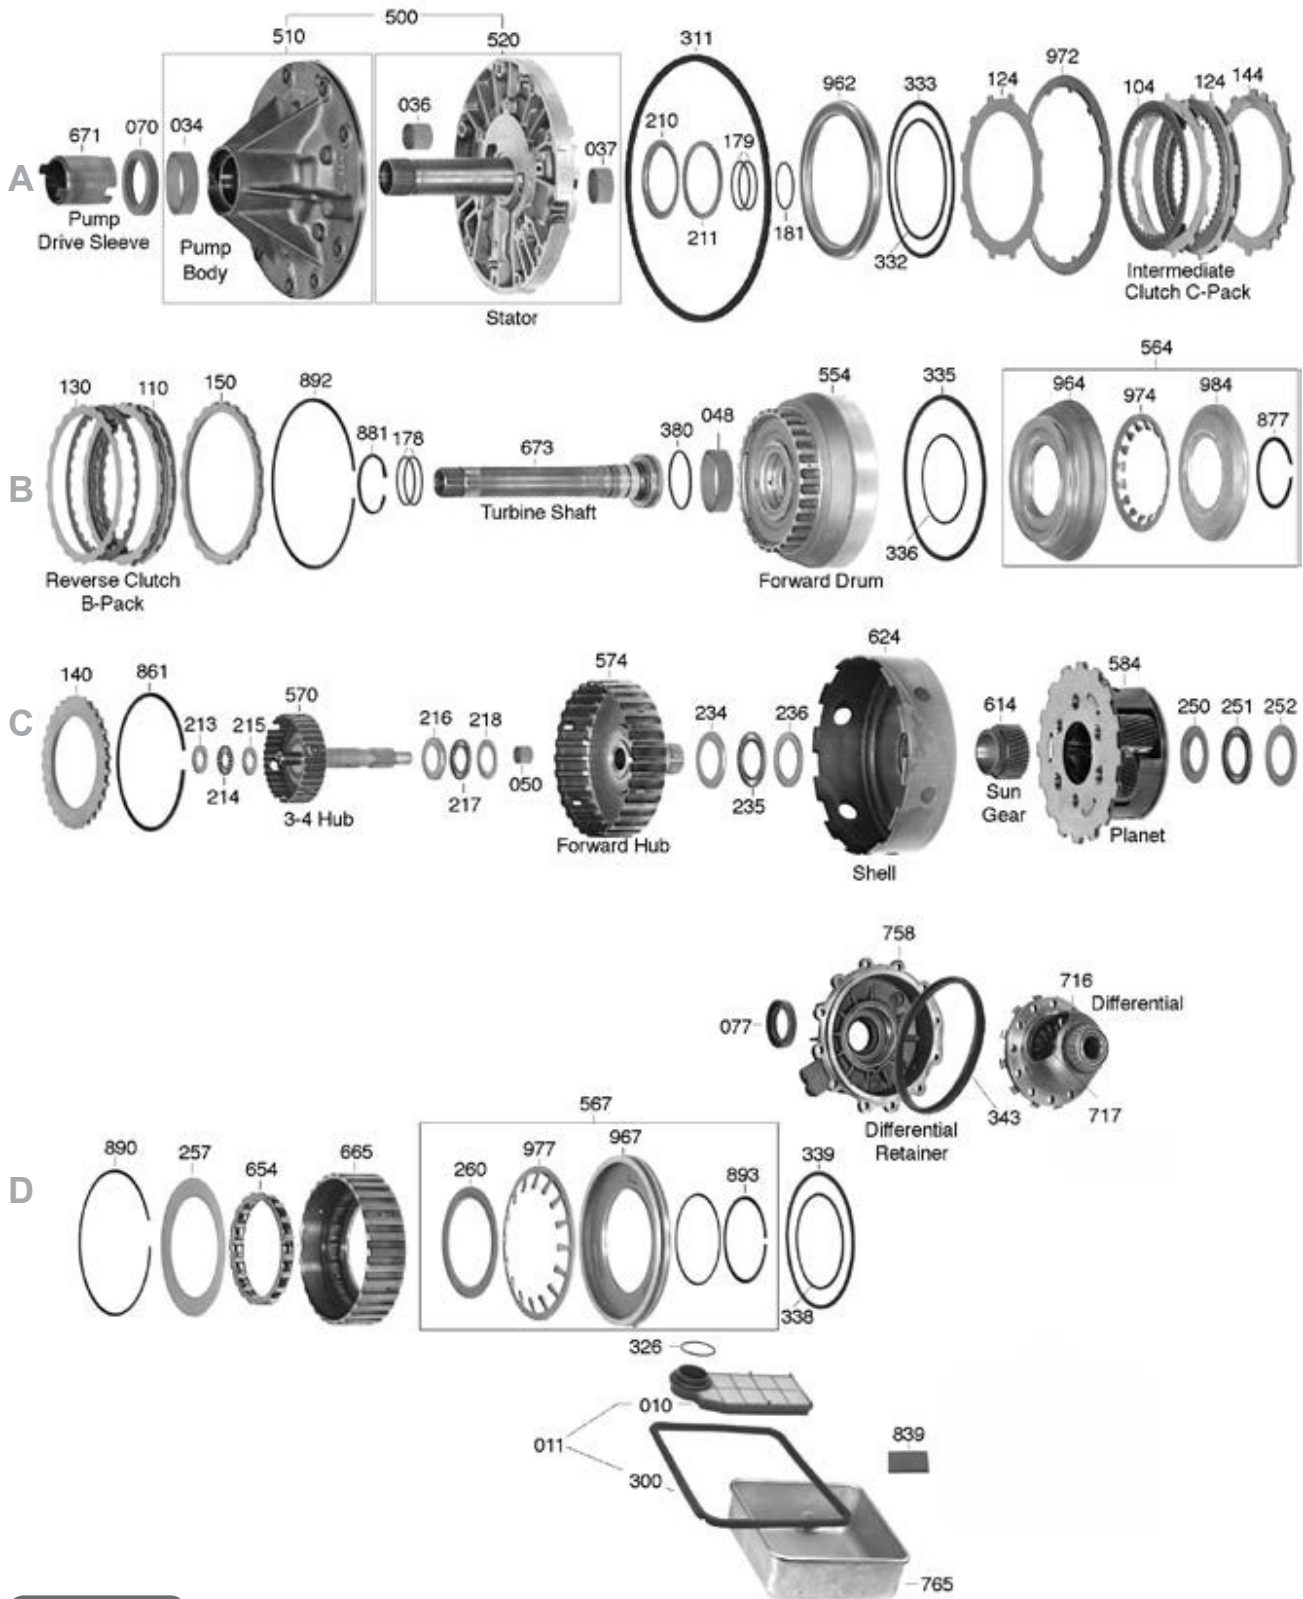

ZF4HP14, ZF4HP18